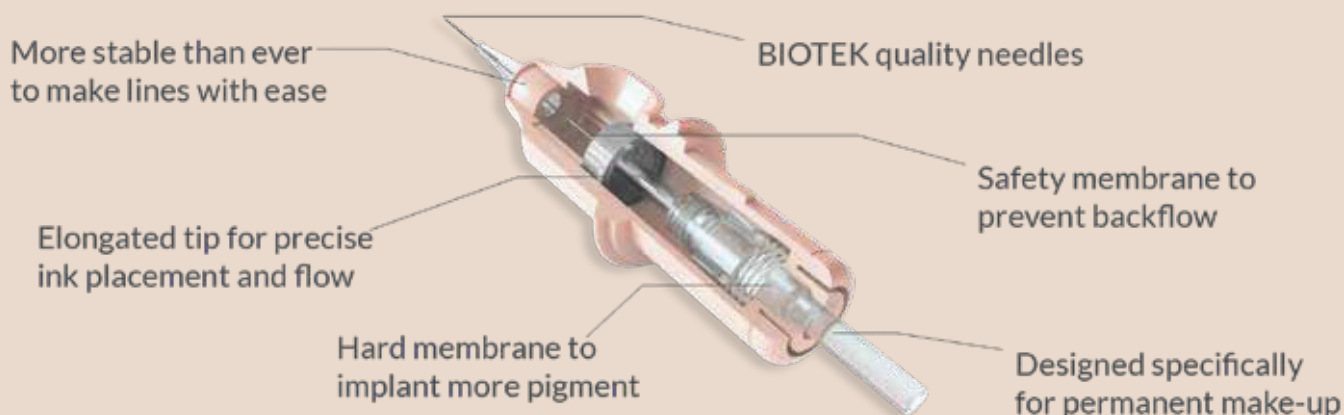

Cartouches universelles

La meilleure qualité pour votre gamme de cartouches stériles jetables

○		E570.20	1 pt. CLASSIC Ø 0,35 SHORT TAPER	20pcs	35,00
○		E571.20	1 pt. HD Ø 0,25 LONG TAPER	20pcs	35,00
○		E580.20	1 pt. TUBE Ø 0,30 LONG TAPER	20pcs	36,00
⊗		E572.20	3 RL Ø 0,25 LONG TAPER	20pcs	36,00
⊗		E573.20	3 RS Ø 0,30 MEDIUM TAPER	20pcs	36,00
⊗		E574.20	5 RL Ø 0,25 LONG TAPER	20pcs	36,00
⊗		E575.20	5 RS Ø 0,30 MEDIUM TAPER	20pcs	36,00
⊗		E576.20	5 MAGNUM Ø 0,35 MEDIUM TAPER	20pcs	37,50
⊗		E577.20	9 SOFT MAGNUM Ø 0,35 MEDIUM TAPER	20pcs	37,50

MIX:

E578.20

- 4pcs 1pt. CLASSIC Ø 0,35 SHORT TAPER
- 4pcs 1pt. HD Ø 0,25 LONG TAPER
- 4pcs 3 RL Ø 0,25 LONG TAPER
- 4pcs 5 MAGNUM Ø 0,35 MEDIUM TAPER
- 4PCS 5 RS Ø 0,30 MEDIUM TAPER

20pcs

37,50